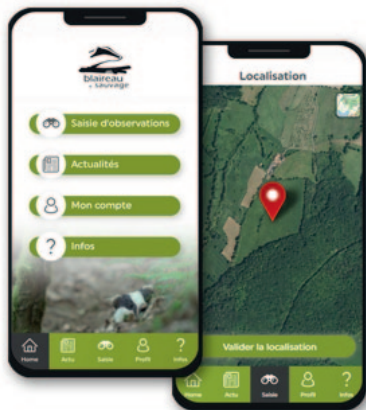

APPLICATION

BLAIREAU & SAUVAGE

Cette application a pour objectif de **faciliter le recueil et la mutualisation de données de blaireaux**. Ces données participeront à une meilleure connaissance de l'espèce.

Elle offre également la possibilité de **consulter facilement les actualités de l'association**.

<https://app.blaireau-et-sauvage.org>

CONFIDENTIALITÉ DES DONNÉES

Les données recueillies via cette application sont uniquement utilisées par l'association Blaireau & Sauvage pour une meilleure connaissance du blaireau. Aucune donnée n'est diffusée publiquement ni transmise à d'autres organismes.

Concernant les données d'affûts, nous comprenons tout à fait que les observateurs puissent ne pas vouloir indiquer la localisation précise des terriers sur lesquels ils font des observations. C'est pourquoi il est possible de n'indiquer que la commune. Si cela paraît encore trop précis, il est alors possible de choisir une localisation à la maille de 10x10km. Cela n'apporte donc pas d'information sur la localisation des blaireaux puisque, à de rares exceptions, il y a des terriers dans toutes les mailles 10x10km de France.

L'association **Blaireau & Sauvage** a pour objectif d'étudier, de protéger et de mieux faire connaître ce mammifère, souvent méconnu et mal-aimé, de nos forêts.

L'association réalise ainsi des études scientifiques de terrain. Elle anime des conférences et diffuse des informations sur le blaireau. Elle apporte également son expertise lors de "problèmes" de cohabitation avec l'homme. Enfin, elle s'oppose à la vènerie sous terre, mode de chasse qui, au-delà de son aspect cruel, est écologiquement et scientifiquement inutile.